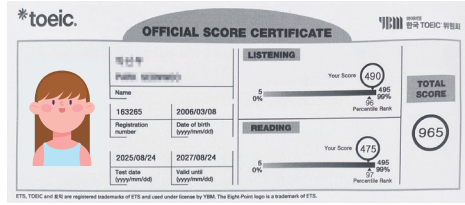

AI반도체학과 25학번 박OO