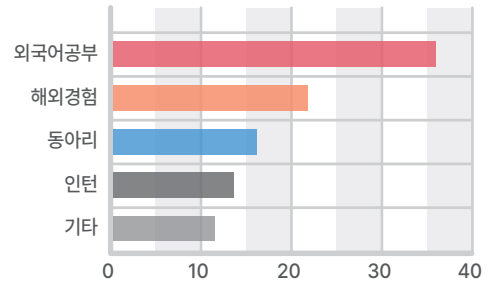

연세대학교 국제교류원은 언제나 여러분과 함께하며, 여러분의 성장과 발전을 지원하겠습니다.

감사합니다.

연세대학교 국제교류원장 박응석

1학년 때 외국어를 반드시 준비해야 하는 이유

● 사회 진출을 위한 어학 SPEC 준비

날이 갈수록 높아지는 취업 합격자 스펙과 취준 비용

대학 1학년때 하지 못해 후회하는 것

Q 왜 1학년 때부터 토익 공부를 해야 하나요?
 고학년으로 갈수록 전공 공부, 진로 및 취업 준비로 시간이 부족하여 어학 시험까지 준비하기에 시간이 부족합니다. 1학년때부터 미리 공부를 하여 준비하는 게 중요합니다.