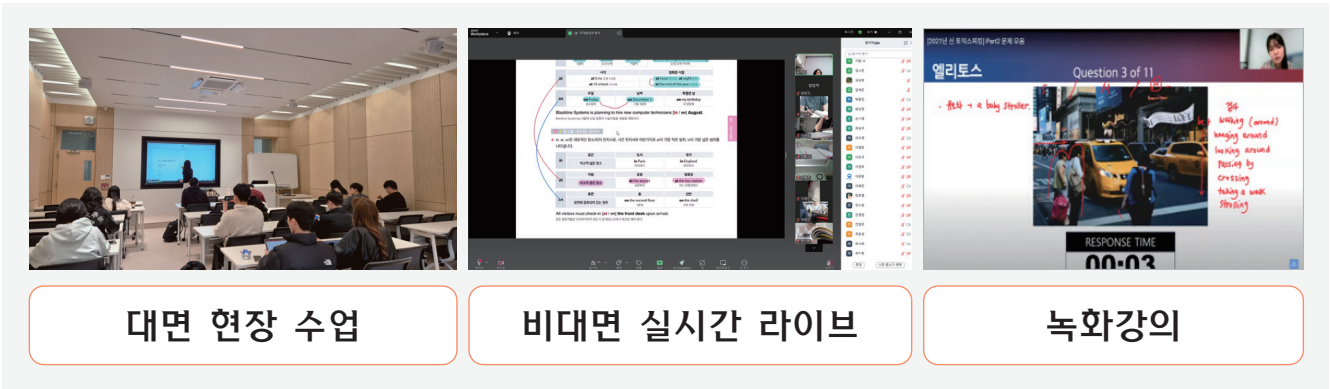

● 자유로운 수강방법 나에게 맞는 강의방식을 학기별로 선택하여 수강!

대면 현장 수업

비대면 실시간 라이브

녹화강의

● 레벨은 어떻게 정해지나요?

봄학기 개강 전, 레벨테스트를 통해 자신의 실력에 맞는 반이 배정됩니다. 학기가 끝날 때마다 실시되는 모의테스트로 학기마다 분반이 이뤄지고 있습니다.

● 수강 신청은 어떻게 진행되나요?

매 학기 시작 전 시간표가 공지됩니다. 본인이 희망하는 반 또는 레벨테스트 결과 바탕으로 신청해주시면 되고 한 학기에 수강할 수 있는 과목의 제한은 없으니 자유롭게 수강하시면 됩니다.

● 전공 수업과 시간이 겹치면 어떻게 들나요?

하루에 같은 진도의 수업이 여러 번 열립니다. 본인 공강 시간에 맞춰 수업에 참여해주시면 되고 참여가 불가능한 경우 강의 녹화본으로도 출석 인정 가능합니다.