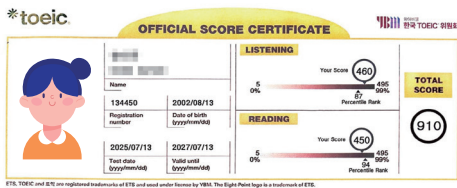

친환경에너지공학부 22학번 송OO