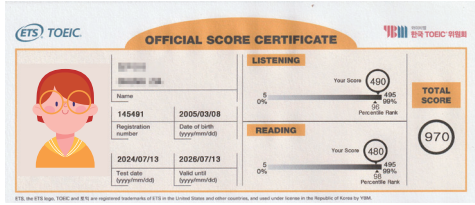

국제교류원 외국어강좌 명예의 전당

“이번엔 여러분의 차례입니다!”

자율융합계열 24학번 정OO