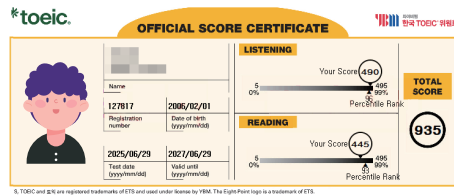

국제교류원 외국어강좌 명예의 전당

“이번엔 여러분의 차례입니다!”

자율융합계열 24학번 정OO

AI반도체학과 25학번 박OO

친환경에너지공학부 22학번 송OO

자율융합계열 25학번 장OO

• 25학번 선배들의 신입생 영어특별과정 수강 후기 •

자율융합계열 25학번 이OO