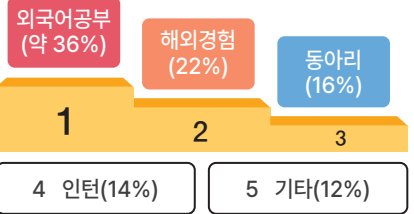

연세대학교 국제교류원은 언제나 여러분과 함께하며, 여러분의 성장과 발전을 지원하겠습니다.

감사합니다.

연세대학교 국제교류원장 박응석

1학년 때 외국어를 반드시 준비해야 하는 이유

● 사회 진출을 위한 어학 SPEC 준비

날이 갈수록 높아지는 취업 합격자 스펙과 취준 비용

대학 1학년때 하지 못해 후회하는 것

Q 왜 1학년 때부터 토익 공부를 해야 하나요?
 고학년으로 갈수록 전공 공부, 진로 및 취업 준비로 시간이 부족하여 어학 시험까지 준비하기에 시간이 부족합니다. 1학년때부터 미리 공부를 하여 준비하는 게 중요합니다.